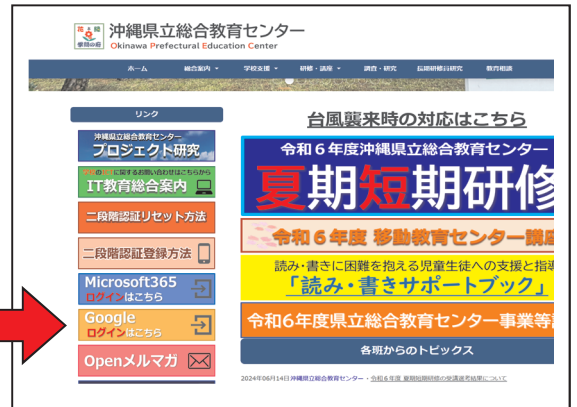

チラシの QR コード等でコンテンツへログインできなかった方は、
こちらをご確認下さい

1. Open アカウントでログインをしているかどうか確認してください。

⇒ログインがまだの方は、

「Google **ログイン**はこちら」を
クリックし、open アカウント
(open メールアドレス)で
ログインをして下してください。

○ログインできなかった場合は、パソコンで以下の方法をお試し下さい。

方法① 他のブラウザから総合教育センターへアクセスする。

方法② 矢印の3点マークをクリック
し、プライベートブラウズ
(もしくは「新しいシークレット
モード」)で閲覧する。

方法③ F5 (もしくは同時に F5 と ctrl キー) を押してキャッシュを
クリアにする。

1. インターネットブラウザで、「沖縄県立総合教育センター」を検索

2. ホームページの「特別支援教育班」をクリック

3. 動画コンテンツ「地域に発信する特別支援教育の専門性向上における動画コンテンツ」をクリック