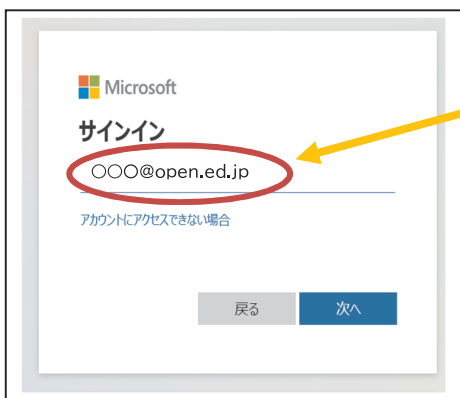

チラシの QR コード等でコンテンツへログインできなかった方は、
こちらをご確認下さい

1. Open アカウントでログインをしているかどうか確認してください。

⇒ログインがまだの方は、

「Google **ログイン**はこちら」を
クリックし、open アカウント
(open メールアドレス)で
ログインをして下してください。

○ログインできなかった場合は、パソコンで以下の方法をお試し下さい。

方法① 他のブラウザから総合教育センターへアクセスする。

方法② 矢印の3点マークをクリック
し、プライベートブラウズ
(もしくは「新しいシークレット
モード」)で閲覧する。

方法③ F5 (もしくは同時に F5 と ctrl キー) を押してキャッシュを
クリアにする。

1. インターネットブラウザで、「沖縄県立総合教育センター」を検索

2. ホームページの「特別支援教育班」をクリック

3. 動画コンテンツ「地域に発信する特別支援教育の専門性向上における動画コンテンツ」をクリック