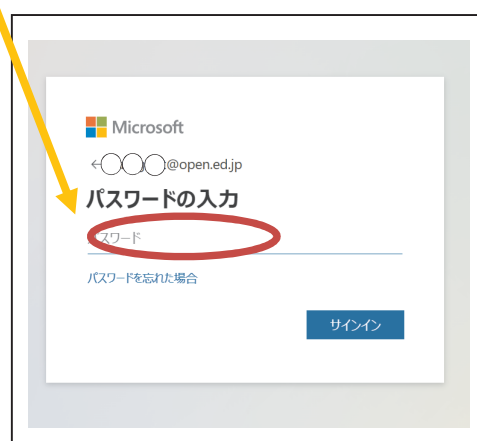

4. Open アカウント (Open メールアドレス) を入力

※サインインの前にログインが求められる画面が出る場合があります。その際にも Open メールアドレスを入力してください。

5. パスワードを入力