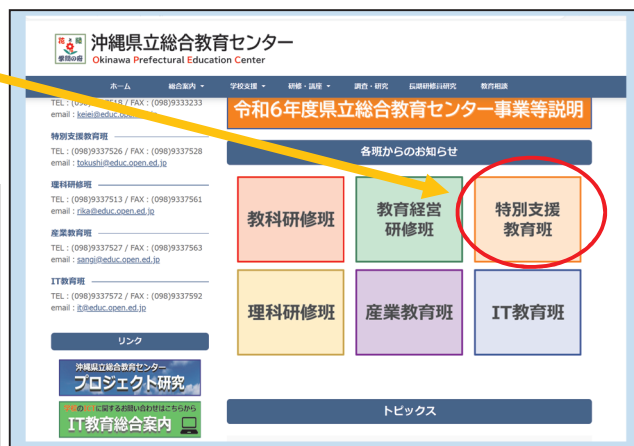

チラシの QR コード等でコンテンツへログインできなかった方は、
こちらをご確認下さい

1. Open アカウントでログインをしているかどうか確認してください。

⇒ログインがまだの方は、

「Google **ログイン**はこちら」を
クリックし、open アカウント
(open メールアドレス)で
ログインをして下してください。

○ログインできなかった場合は、パソコンで以下の方法をお試し下さい。

方法① 他のブラウザから総合教育センターへアクセスする。

方法② 矢印の3点マークをクリック
し、プライベートブラウズ
(もしくは「新しいシークレット
モード」)で閲覧する。

方法③ F5 (もしくは同時に F5 と ctrl キー) を押してキャッシュを
クリアにする。

1. インターネットブラウザで、「沖縄県立総合教育センター」を検索

2. ホームページの「特別支援教育班」をクリック

3. 動画コンテンツ「地域に発信する特別支援教育の専門性向上における動画コンテンツ」をクリック